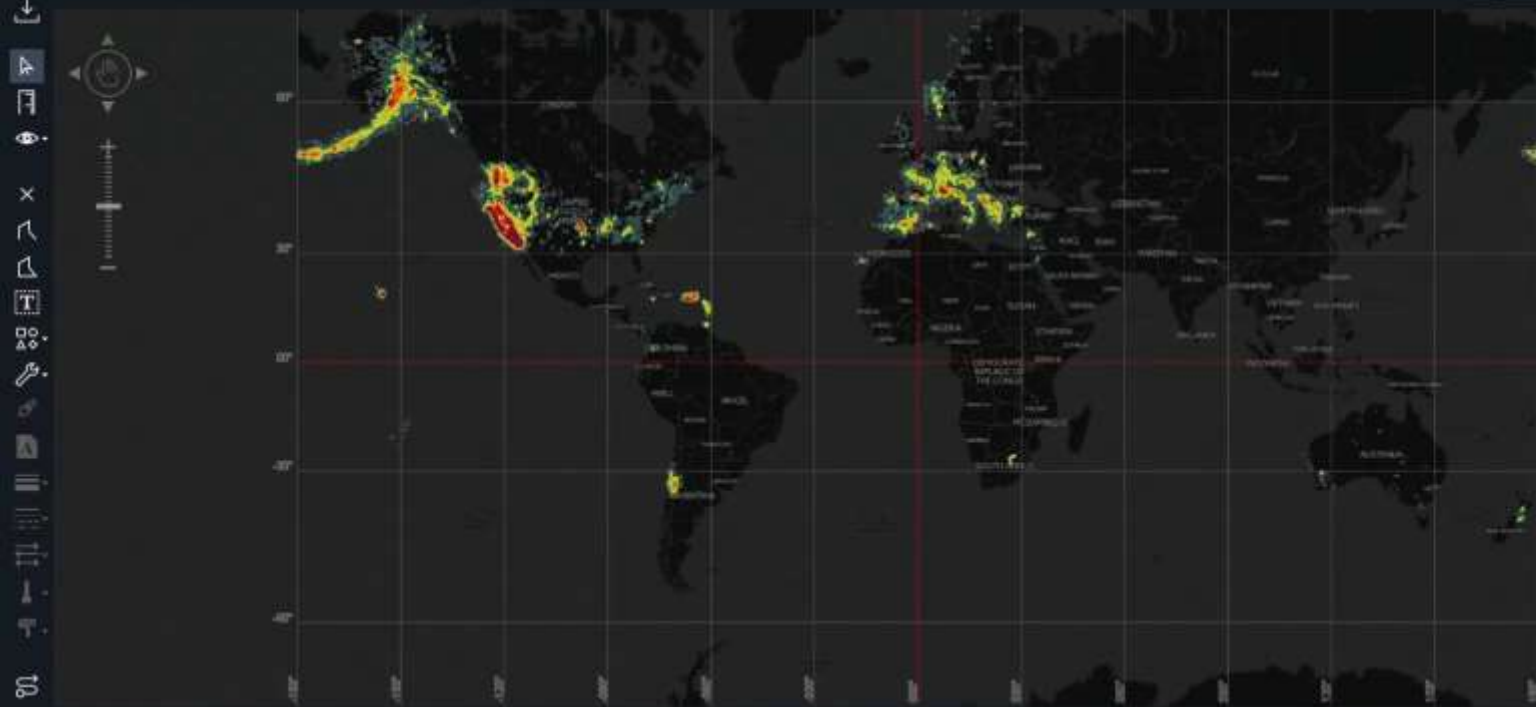

MAP LAYERS

- Grid
- quakes_mag1_1917-2017
- OSM Dark
- World

FILTER QUAKEs

Magnitude

0.0 0.2 0.4 0.6 0.7 0.8 0.00.0

Density

OBJECT PROPERTIES (MAP)

No valid objects selected