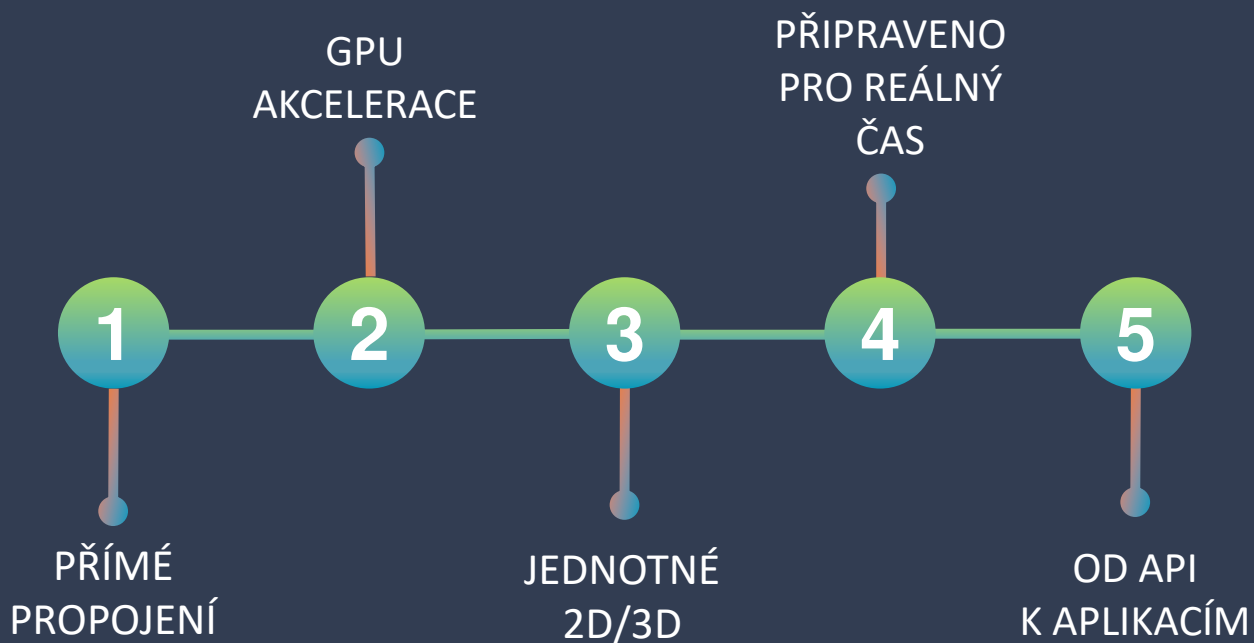

TECHNOLOGICKÉ MOTIVACE