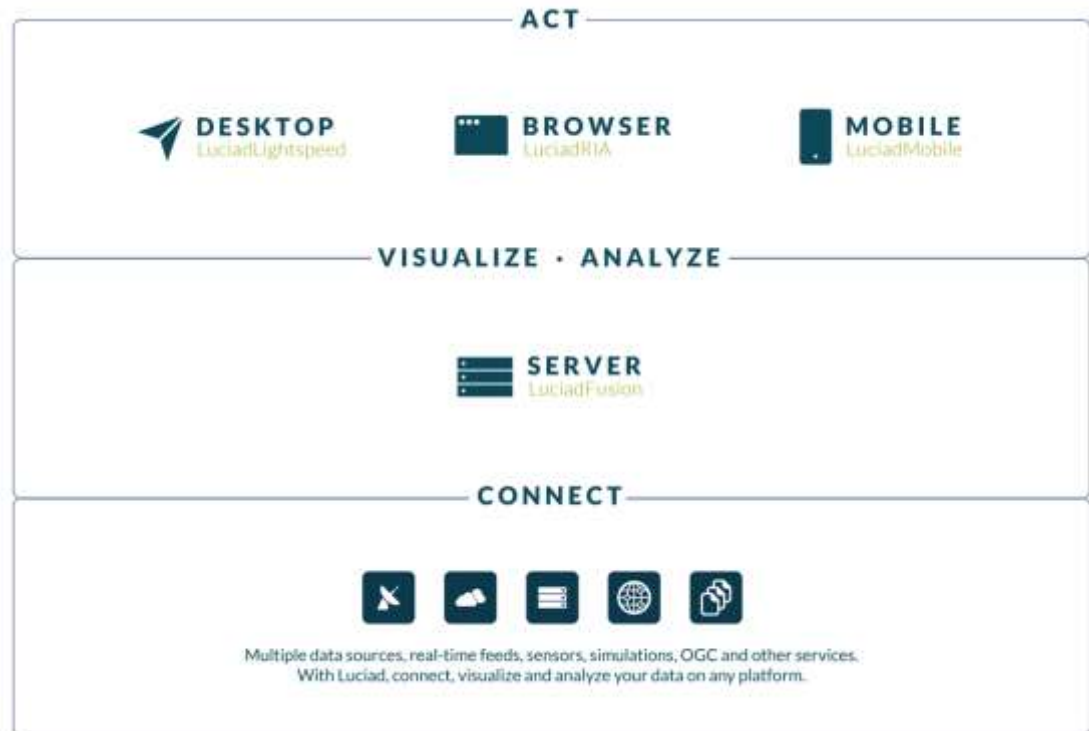

Řešení pro Smart City a regiony

MODERNÍ GIS – ZMĚNA PARADIGMATU
– ZAMĚŘENO NA BUDOUCNOST

ŘEŠENÍ KRITICKÝCH ÚLOH
A REÁLNÝCH VÝZEV

5 DIMENZÍ DIGITÁLNÍ REALITY

DIGITÁLNÍ REALITA

STATICKÝ

BYLO

JE

MĚLO

MOHLO

BUDE

SMART DIGITÁLNÍ REALITA

AUTONOMNÍ

MAP LAYERS

 **HEXAGON**

LUCIAD - možnosti platformy

- 2D, 3D až 5D
- Vizualizace ve všech typech klientů
- Mimořádně optimalizovaný přístup k datům
- Neomezené editace vektorových dat
- Srovnávací analýzy
- Geoprocessing
- BIG Data
- GPU akcelerace
- Real time engine
- DATA → MAPA

Azure SQL DB

SQL Data Warehouse

Proč se vydat na cestu do cloudu

A photograph of a road winding through a rocky, hilly landscape. The sky is blue with some clouds. On the right side of the road, there is a triangular warning sign with a red border and a black arrow indicating a sharp curve to the right. The road is paved and has a white dashed line on the right side. The overall scene is bright and clear.