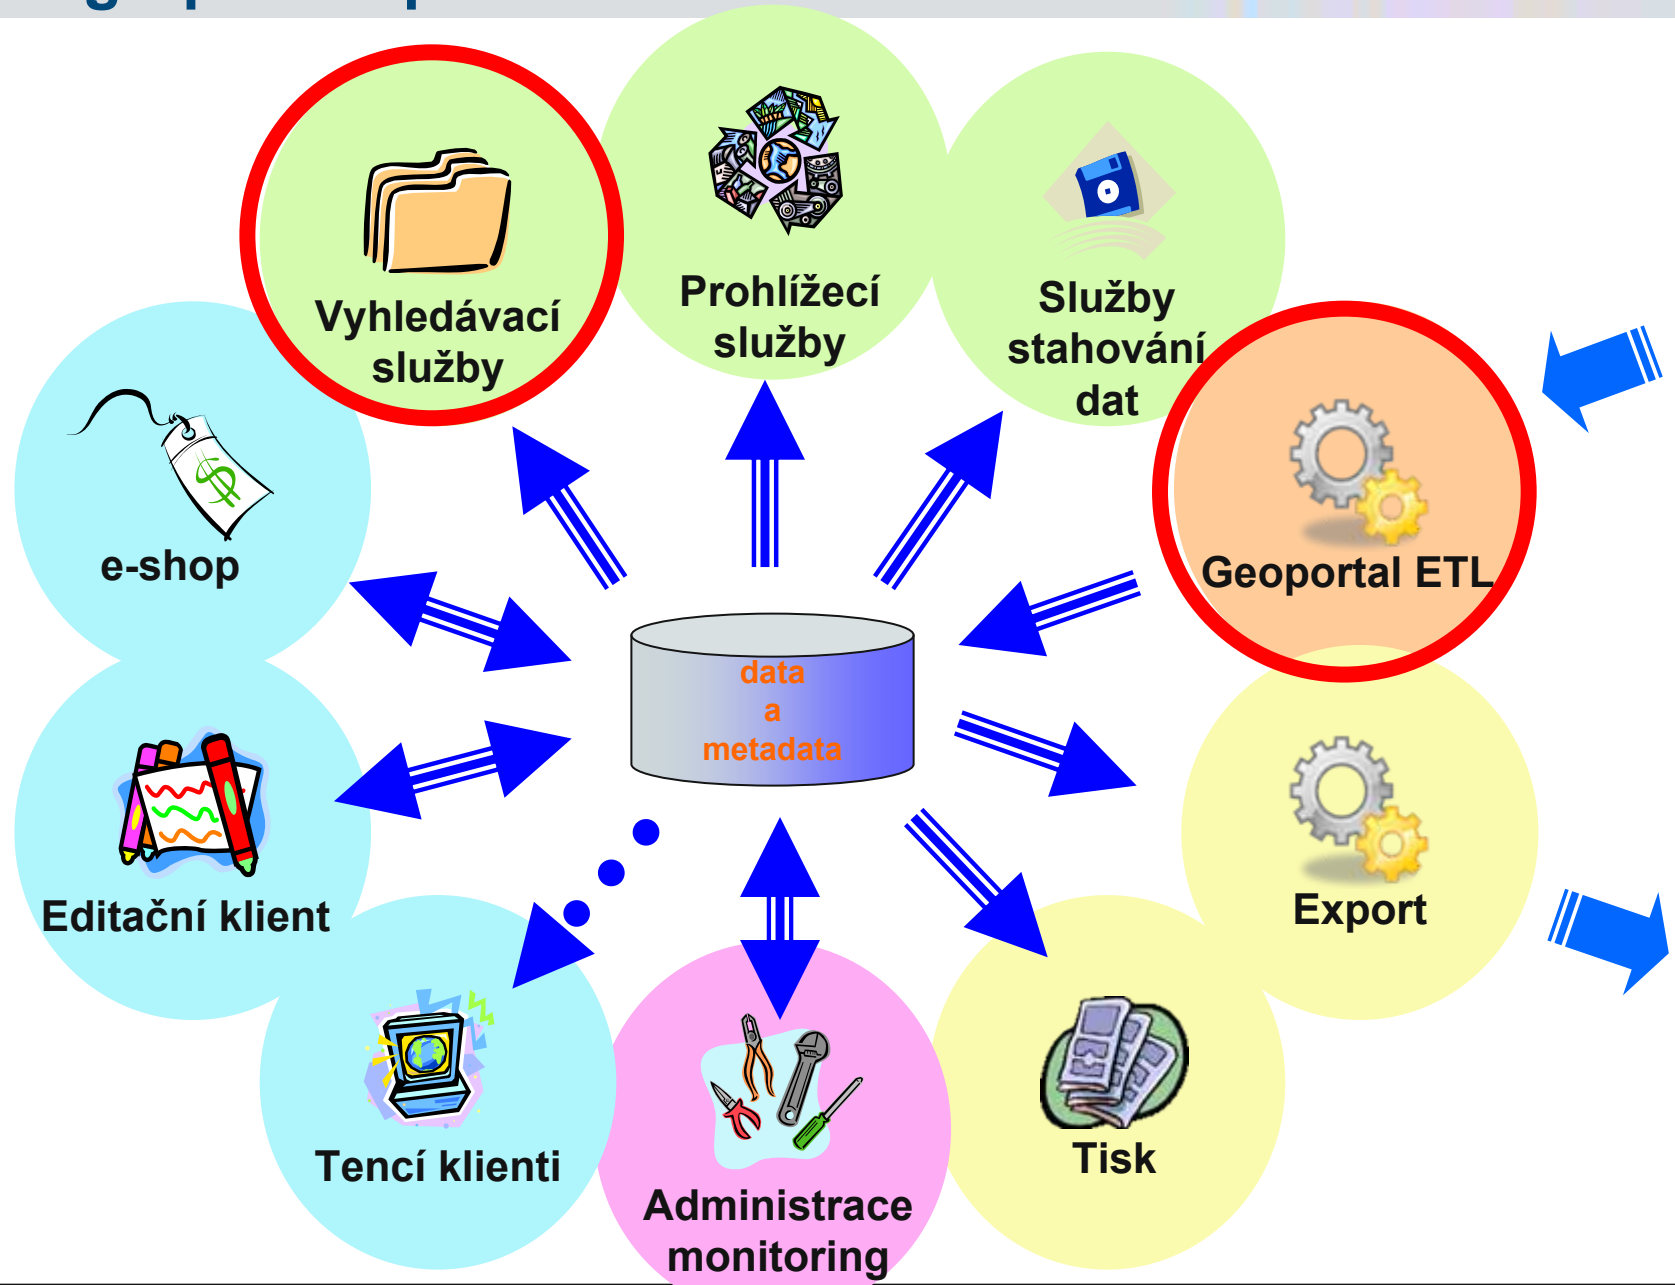

# Intergraph Geoportál

# Intergraph Geoportál klientské aplikace

Tenký klient WMS

Ultra tenký klient

Editační klient

E-shop

# Intergraph Geoportál - Metadata

- Vytvoření / smazání / změnu / export metadatových záznamů
- **Uživatel nemusí znát XML**
- Import existujících metadat<sup>†</sup>
- **Soulad** s prováděcími pravidly **INSPIRE**
- Čeština + 22 oficiálních jazyků EU
- **Minimalizace** zadávání možných **chyb**
- Konfigurační soubor – možnost předdefinovat prakticky jakoukoli část metadat (**vlastní profil**)
- **Podpora** více **různých profilů** ve vyhledávací službě
- Automatizované vyplnění jakékoli části metadatového záznamu
- **Hromadná aktualizace** metadatových záznamů z produkční databáze