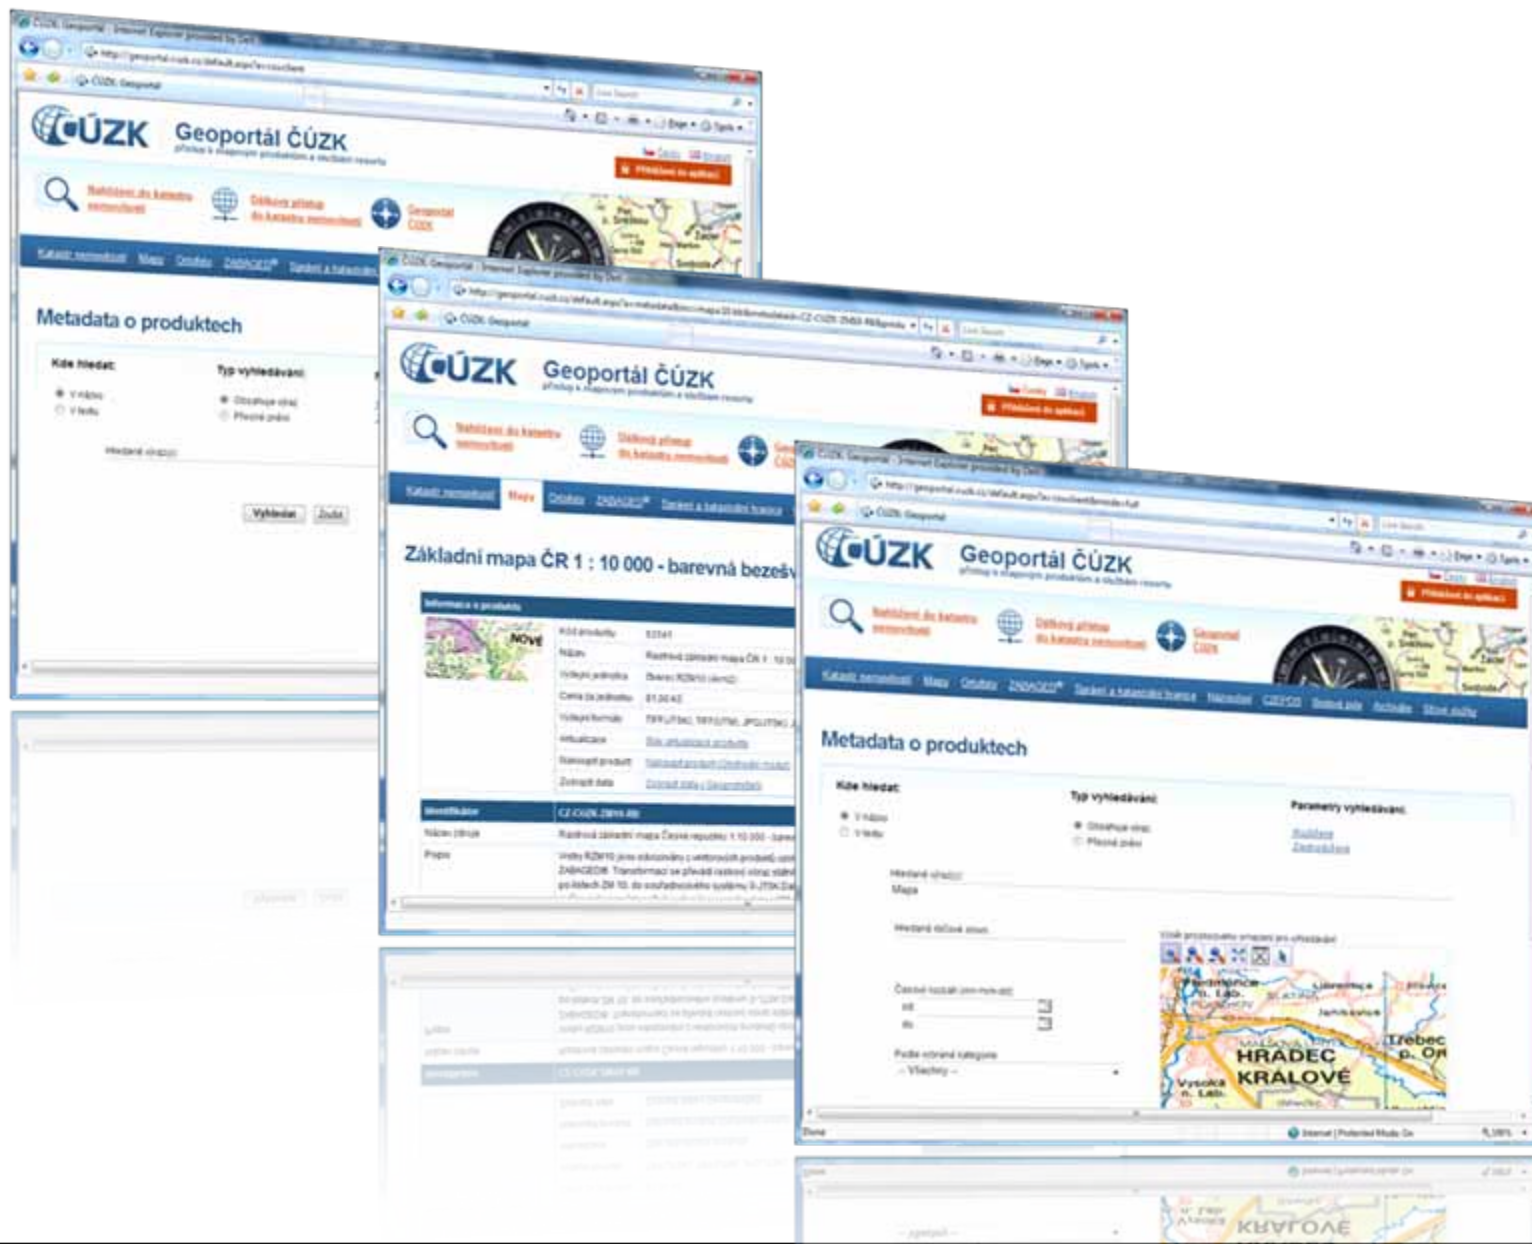

Reálné implementace