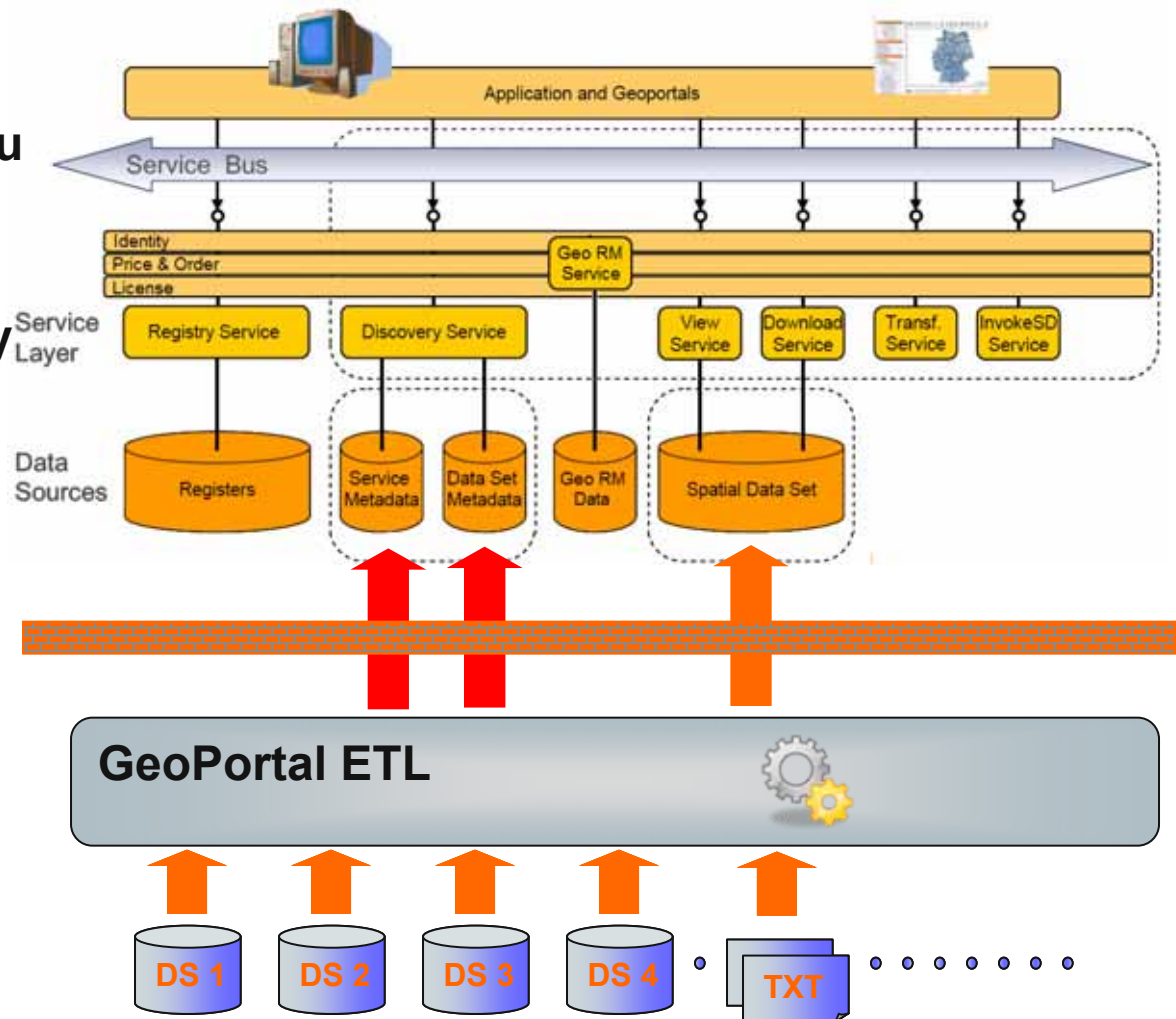

# Intergraph Geoportál – Metadata

Masivní automatizovaná tvorba / aktualizace metadat související s produkcí dat

- Vhodné pro dynamické datové sady / služby
- Vhodné pro datové sady / služby kde je vhodný popis více záznamy

# Intergraph Geoportál - ETL

- Trvale aktuální data
- Aktualizace za provozu
- Bez výpadku služeb
- Různé vstupní formáty
- Harmonizace dat
- Optimalizace dat
- 100% automatický

# Reálné implementace