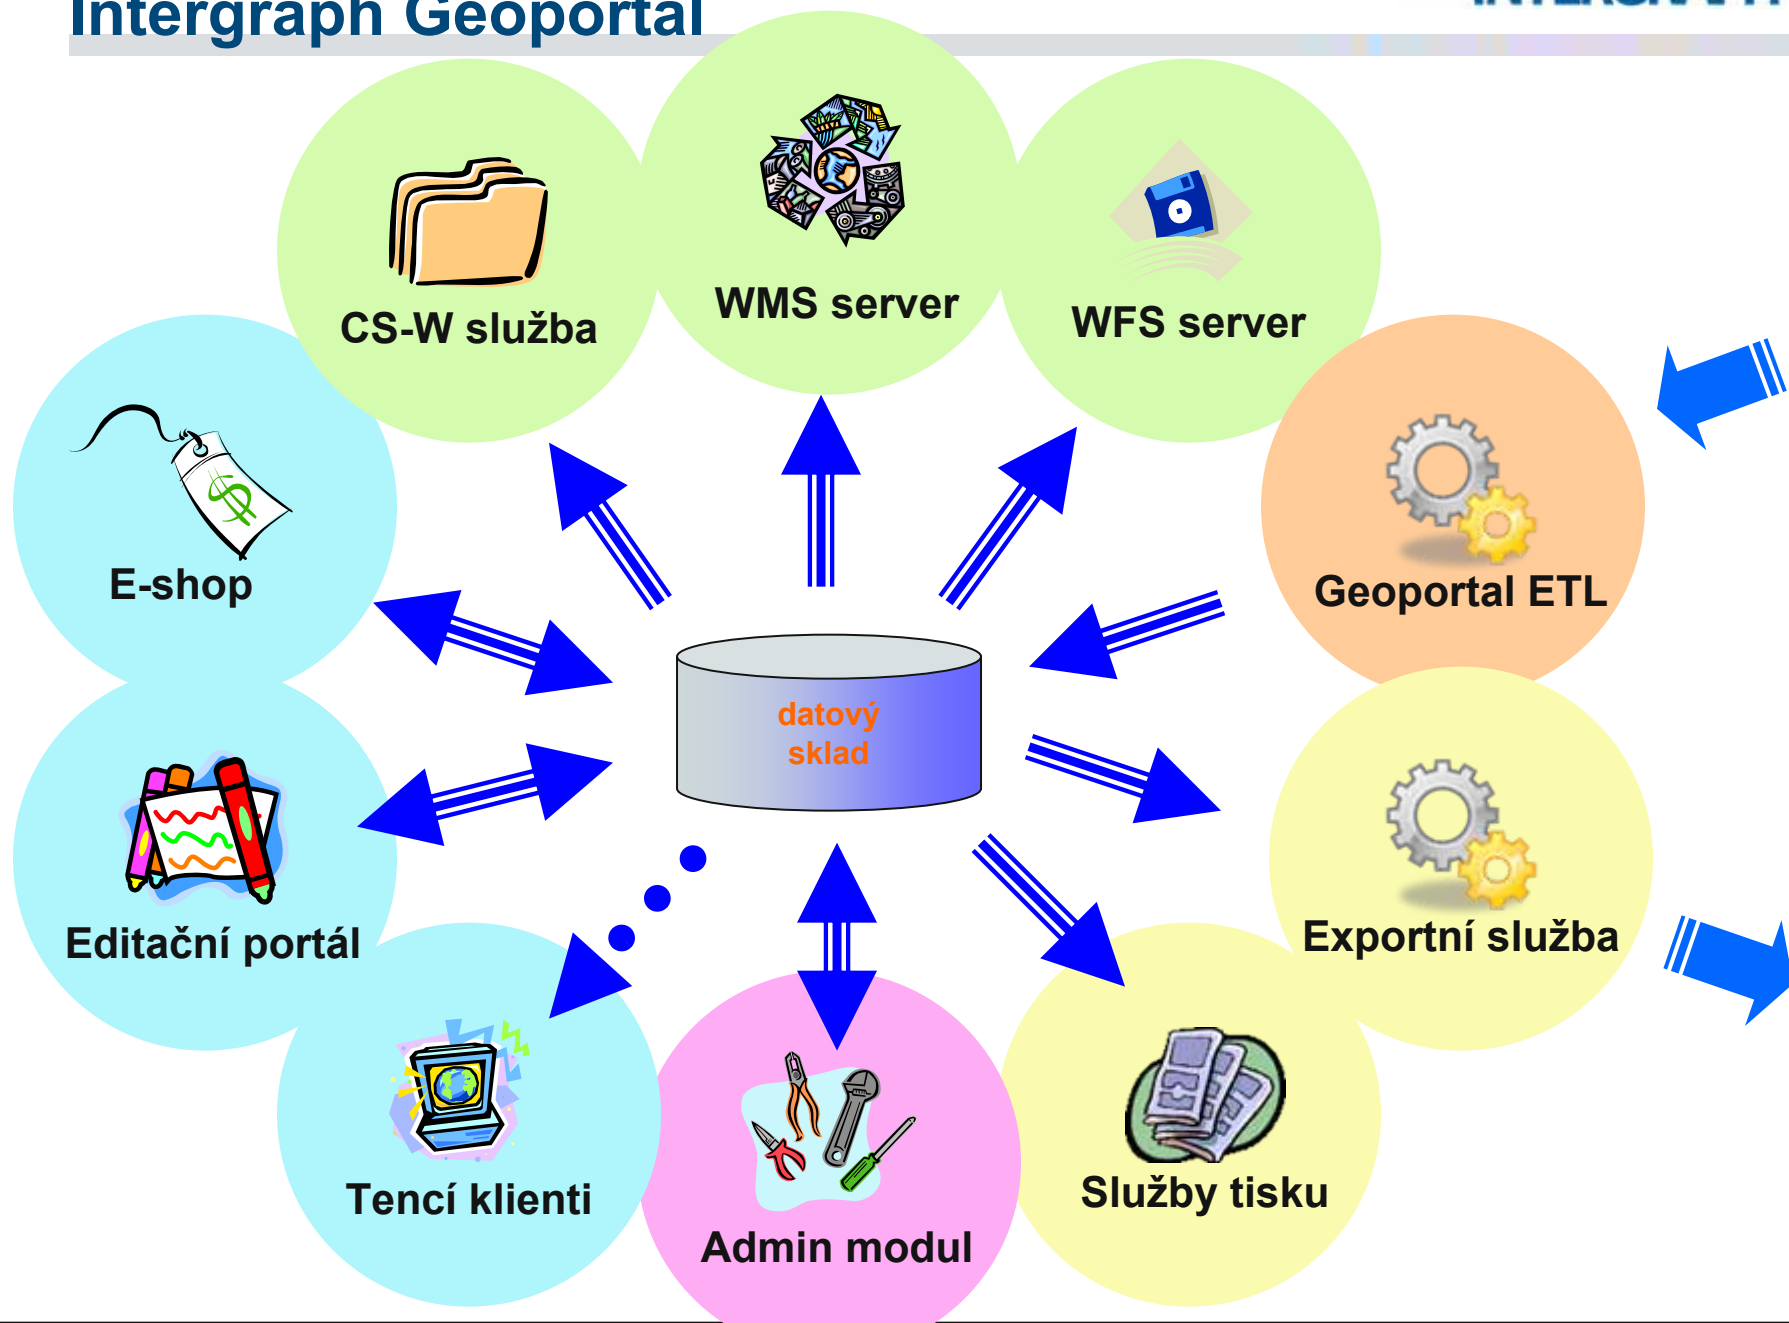

Intergraph Geoportál