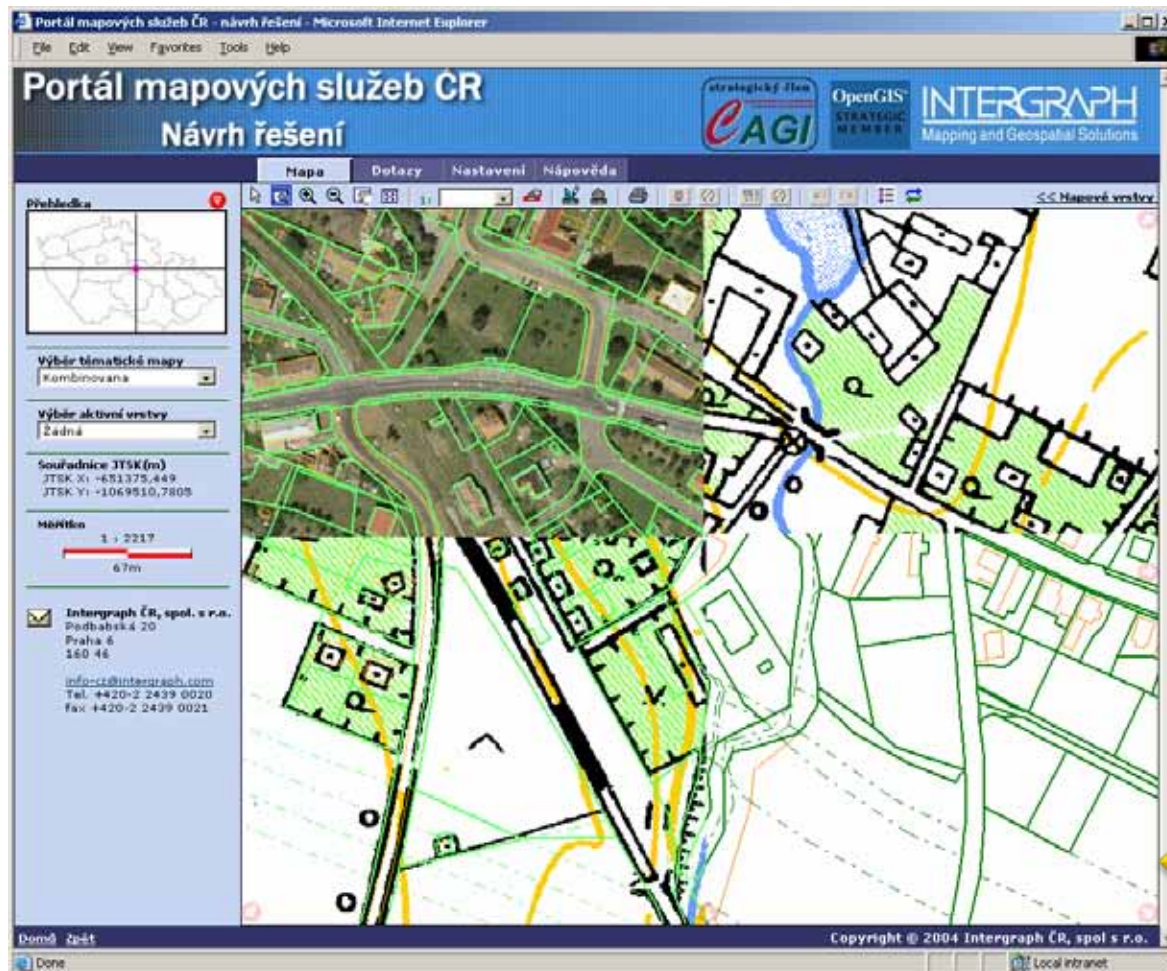

# Obsah

---

- **Úvod**
- **Intergraph ISSS reminiscence**
- **Intergraph Geoportál**
- **Metadata**
- **Referenční projekty**

- Představen koncept portálu mapových služeb

- Reálné implementace – Geoportál Zeměměřického úřadu, ÚP JMK
- Intergraph aktivně vstupuje do procesu INSPIRE

**Geoportál**  
Vítejte na GEOPORTÁLU Zeměměřického úřadu |

Hlavní strana / Mapové služby / Obchodní modul

**Mapové služby**  
On-line přístup k datům

Zeměměřický úřad zahajuje publikování mapových služeb pro on-line přístup k vybraným datům cestou Internetu.