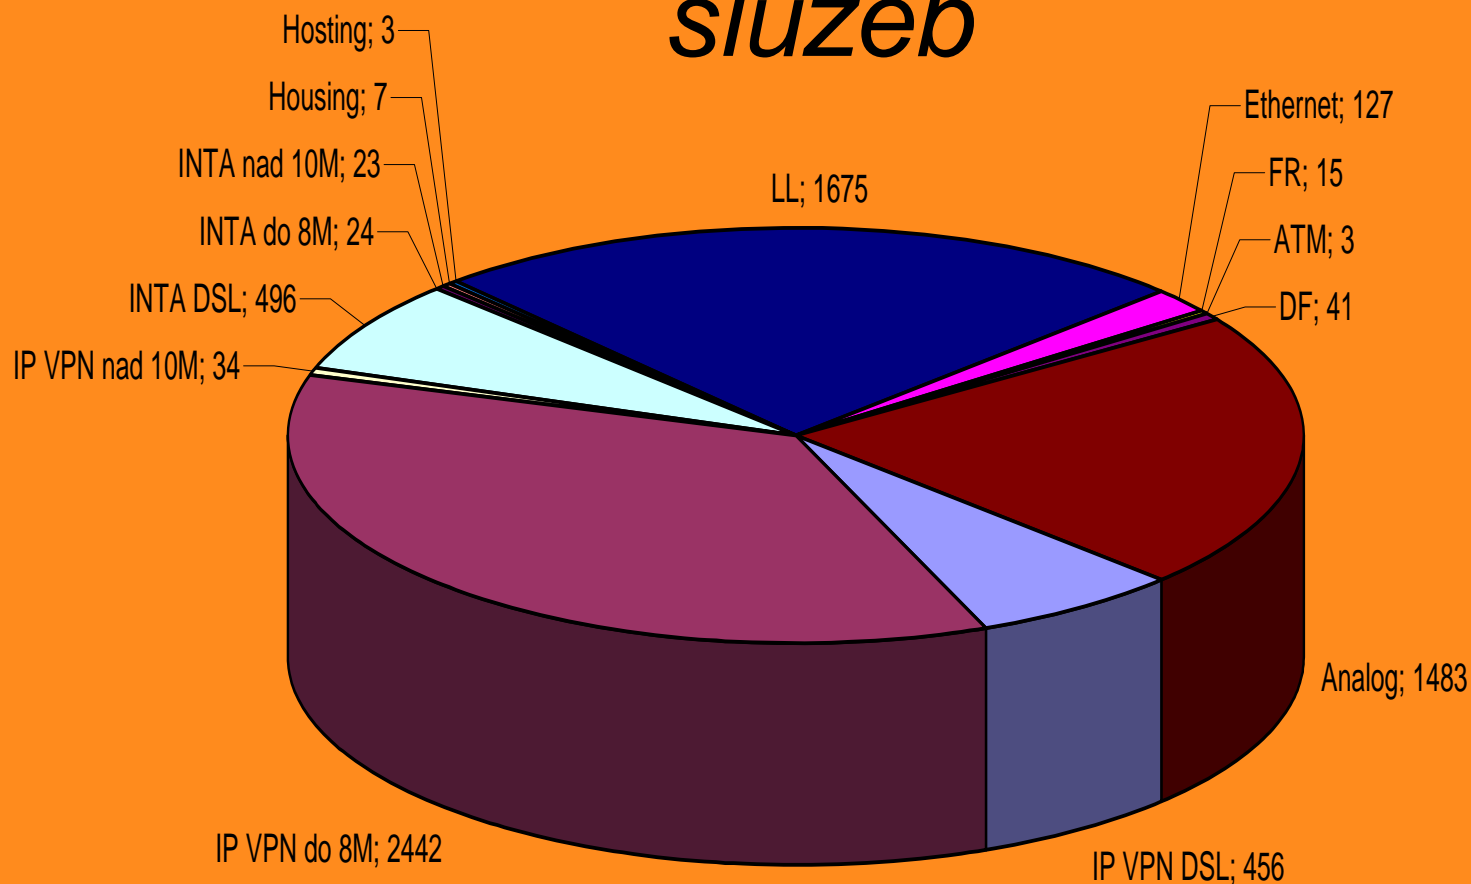

eGONovi **tluče srdce!**

ISSS
Internet ve státní správě a samosprávě

KIVS – Výhody nové koncepce

- Nová Koncepce KIVS zachovává veškeré výhody, kterých bylo v předchozím období dosaženo, umožňuje v některých případech jejich výrazné posílení (snížení nákladů u technologicky klíčových služeb IP VPN a to v některých případech v profilech IP VPN 8M nad 1 Mbit/s až o více než 30% procent).

eGONovi **tluče srdce!**

isss
Internet ve státní správě a samosprávě

KIVS - Současná skladba datových služeb

eGONovi **tluče srdce!**

isss
Internet ve státní správě a samosprávě

KIVS – vize do budoucna

- Z pohledu úspor lze obecně očekávat pokles cenových hladin služeb
- Lze očekávat navyšování kvality a objemu služeb bez výraznějšího zvyšování zátěže na státní rozpočet.

eGONovi **tluče srdce!**

isss
Internet ve státní správě a samosprávě

KIVS – Centrální místo služeb

- Centrální místo služeb („CMS“) je jediným místem výměny dat mezi jednotlivými informačními systémy veřejné správy (ISVS) a zároveň jediným místem připojení k veřejné síti Internet a ke specifickým neveřejným sítím (např. sítě EU).