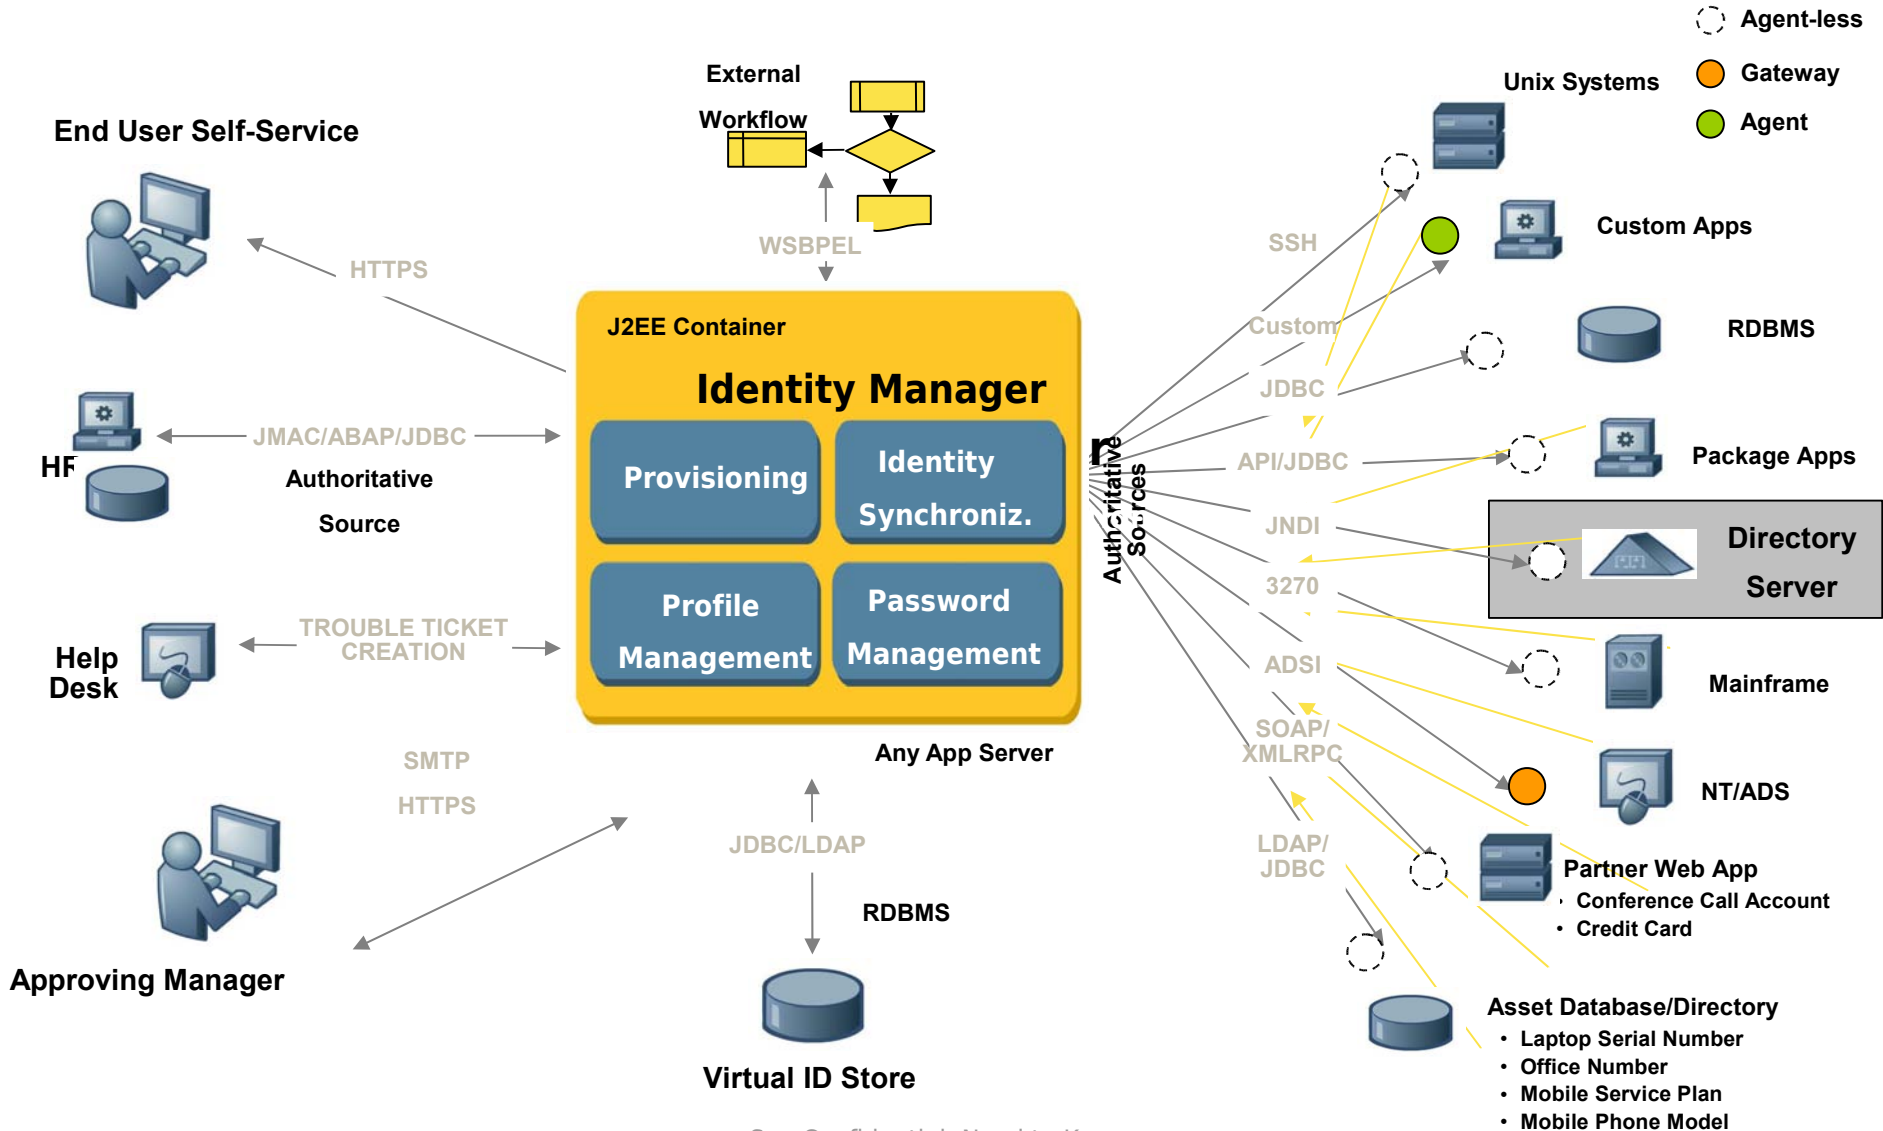

# Přínosy nabízeného řešení

- Umožnit uživateli snadný přístup k nabízeným službám a informacím na centrálním web portálu
- Nově vznikající agendy integrovat do jednotné infrastr.
- Centrální kontrola uživatelských přístupů
- Možnost využít komponenty pro WCMS, Wiki, .....
  
- Postaveno na existujících standardech a OpenSource
- Integrace web aplikací do centrálního portálu
- Vytvoření web-SSO infrastruktury
- Možnost vytvoření centrálního adresáře (DS)
- Standardní mechanismy pro plnění (DS) – IDM

# Komponenty

- Portal - ( 1 socket )( až 64 core )
  - WCM (Publikační systém)
  - OpenSSO Access Manager
  - Directory Server ( LDAP )
- Identity Manager - ( max. 100 000 entit )
  - Aplikace Identity Manager
  - Technologické adaptéry
  - 2x komerční adaptér

# Identity Manager - Architektura

# Cena SW infrastruktury

- Portal - ( 1 socket )( až 64 core )
  - WCM (Publikační systém)
  - OpenSSO Access Manager
  - Directory Server ( LDAP )
- Identity Manager - ( max. 100 000 entit )
  - Aplikace Identity Manager (Synchronization + Workflow)
  - Technologické adaptéry
  - 2x komerční adaptér