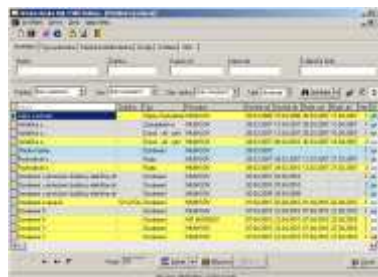

# Služba iMunis SMiS

- Služba pro hromadné i individuální rozesílání SMS zpráv
- Funguje pro všechny typy mobilních telefonů
- Součást sdílených služeb portálu iMunis.cz
- Využívá přímého propojení centra iMunis se sítěmi všech mobilních operátorů v ČR
- Možnost vazby z modulů IS Munis

# Centrum sdílených služeb iMunis.cz

- Služby zvyšující transparentnost obce
- Služby jsou koncipovány tak, že zachovávají maximální bezpečnost ukládaných dat vzhledem k jednotlivým uživatelům
- Datové centrum leží v České republice a jeho provoz tedy plně podléhá českému právnímu řádu
- Portál iMunis.cz je provozován v režimu 7x24

# Ukázky vazby na IS Munis

- Úřední deska

Úřední deska

Synchronizace

- Rozklikávací rozpočet

Elektronická spisová služba

Dávkový přenos