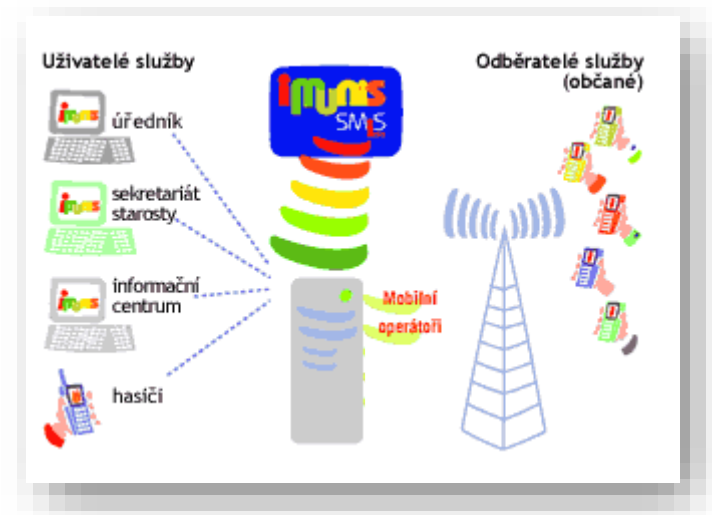

# Obsah prezentace

- Co je iMunis SMiS – představení služby
- Sdílené služby portálu iMunis.cz
- Různá využití služby iMunis SMiS
  - a návaznost na informační systém Munis
- Shrnutí

# Služba iMunis SMiS

- Služba pro hromadné i individuální rozesílání SMS zpráv
- Funguje pro všechny typy mobilních telefonů
- Součást sdílených služeb portálu iMunis.cz
- Využívá přímého propojení centra iMunis se sítěmi všech mobilních operátorů v ČR
- Možnost vazby z modulů IS Munis

# Centrum sdílených služeb iMunis.cz

- Služby zvyšující transparentnost obce
- Služby jsou koncipovány tak, že zachovávají maximální bezpečnost ukládaných dat vzhledem k jednotlivým uživatelům
- Datové centrum leží v České republice a jeho provoz tedy plně podléhá českému právnímu řádu
- Portál iMunis.cz je provozován v režimu 7x24

# Různé využití služby iMunis SMiS

- Samostatná
  - Obecní rozhlas v mobilu, který umožňuje informovat rychle a efektivně o dění v obcích a městech prostřednictvím SMS zpráv
  - Informování občanů v době krize
    - Vkládání zpráv z Internetu i mobilního telefonu
- S vazbou na IS Munis
  - Informace pro vybrané skupiny (Zastupitele, komise apod.)
  - Aktuální jednotlivé SMS pro občany v návaznosti na úkony prováděné v agendách IS Munis